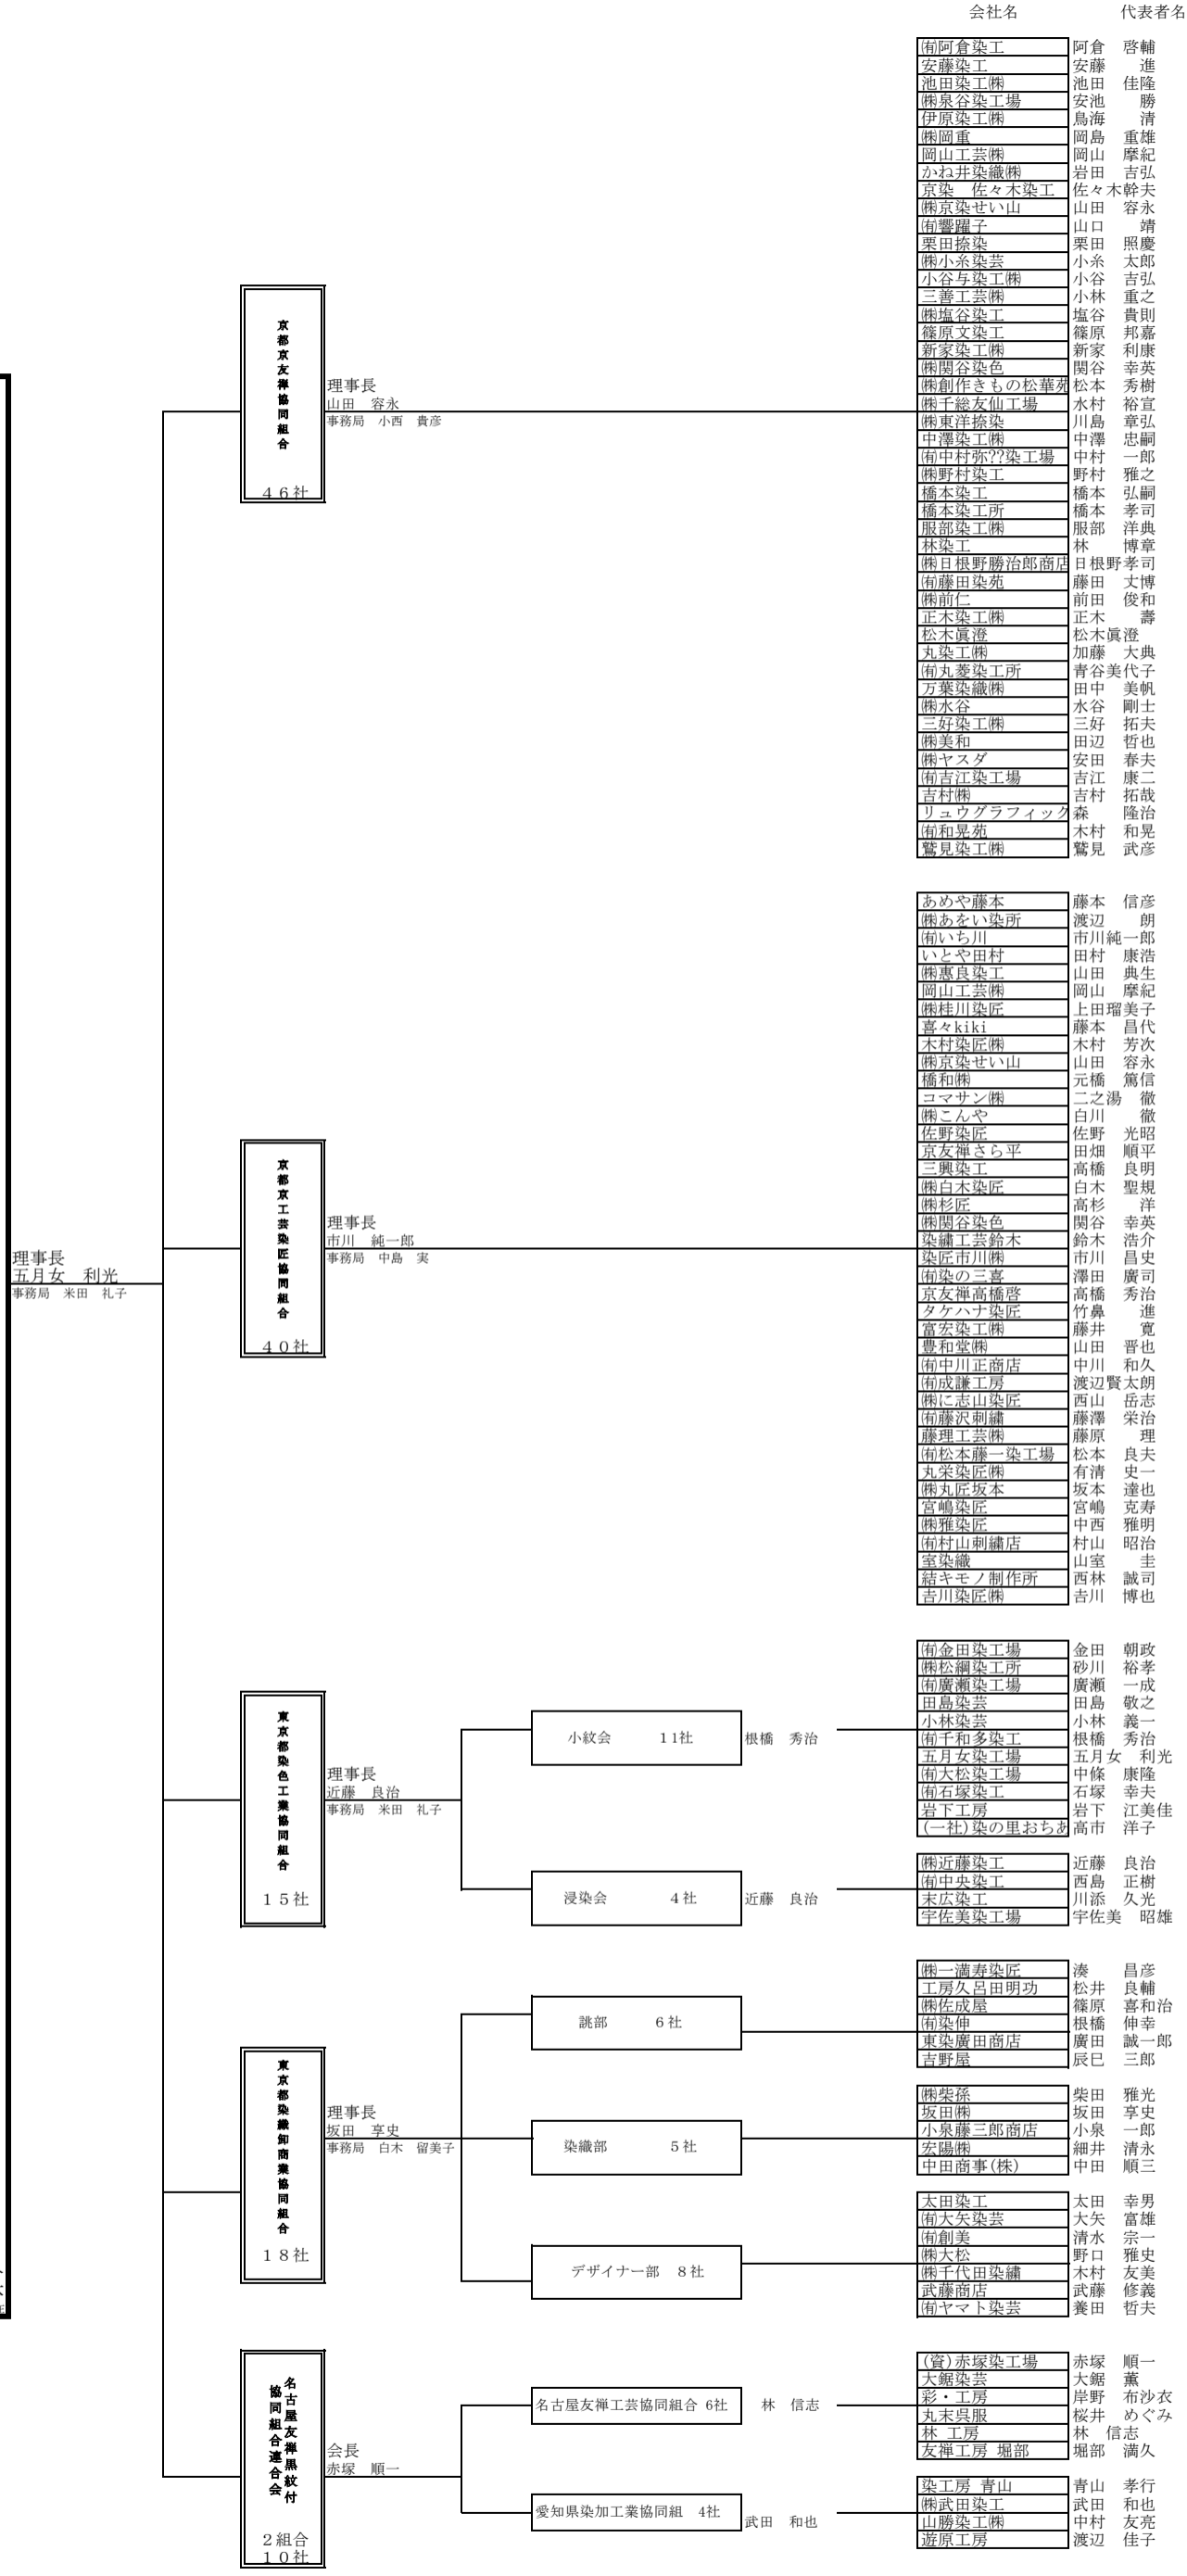

全国染色協同組合連合会組織図

5組合
129団体
R7年6月現在

会社名	代表者名
阿倉 倉染工	阿倉 啓輔
安藤 染工	安藤 進
池田 染工	池田 佳隆
藤泉 谷染工場	安池 勝清
伊原 染工	島海 清
藤岡 重	岡島 重雄
岡山 工芸	岡山 摩紀
かね井 染織	若田 吉弘
京染 佐々木染工	佐々木 幹夫
藤京 染せい山	山田 容永
南響 躍子	山口 靖
栗田 染工	栗田 照慶
藤小糸 染工	小糸 太郎
三善 工芸	小林 重之
藤塩 谷染工	塩谷 貴則
藤原 文染工	藤原 邦嘉
新家 染工	新家 利康
藤関 谷染色	関谷 幸英
藤創作 きの松華苑	松本 秀樹
藤千総 友仙工場	水村 裕宣
藤東洋 染工	川島 章弘
中澤 染工	中澤 忠嗣
南中村 弥々染工場	中村 一郎
藤野村 染工	野村 雅之
橋本 染工	橋本 弘嗣
橋本 染工所	橋本 孝司
服部 染工	服部 洋典
林 染工	林 博章
藤日根 野勝治郎商店	日根野 孝司
南藤 田染苑	藤田 丈博
藤前 仁	前田 俊和
正木 染工	正木 壽
松木 眞澄	松木 眞澄
丸染 工	加藤 大典
南丸 染工所	青谷 美代子
万葉 染織	田中 美帆
藤水 谷	水谷 剛士
三好 染工	三好 拓夫
藤美 和	田辺 哲也
藤ヤスタ	安田 春夫
南吉江 染工場	吉江 康二
吉村 染工	吉村 拓哉
リュウ グラフィック	森 隆治
南和 昇苑	木村 和晃
鷺見 染工	鷺見 武彦

南金田 染工場	金田 朝政
藤松 細染工所	砂川 裕孝
南廣瀬 染工場	廣瀬 一成
田島 染工	田島 敬一
小林 染工	小林 義治
南千和 多染工	根橋 秀治
五月女 染工場	五月女 利光
南大松 染工場	中條 康隆
南石塚 染工	石塚 幸夫
岩下 工房	岩下 江美佳
(一社)染の里おちあ	高市 洋子

藤近 藤染工	近藤 良治
南中央 染工	西島 正樹
末広 染工	川添 久光
宇佐美 染工場	宇佐美 昭雄